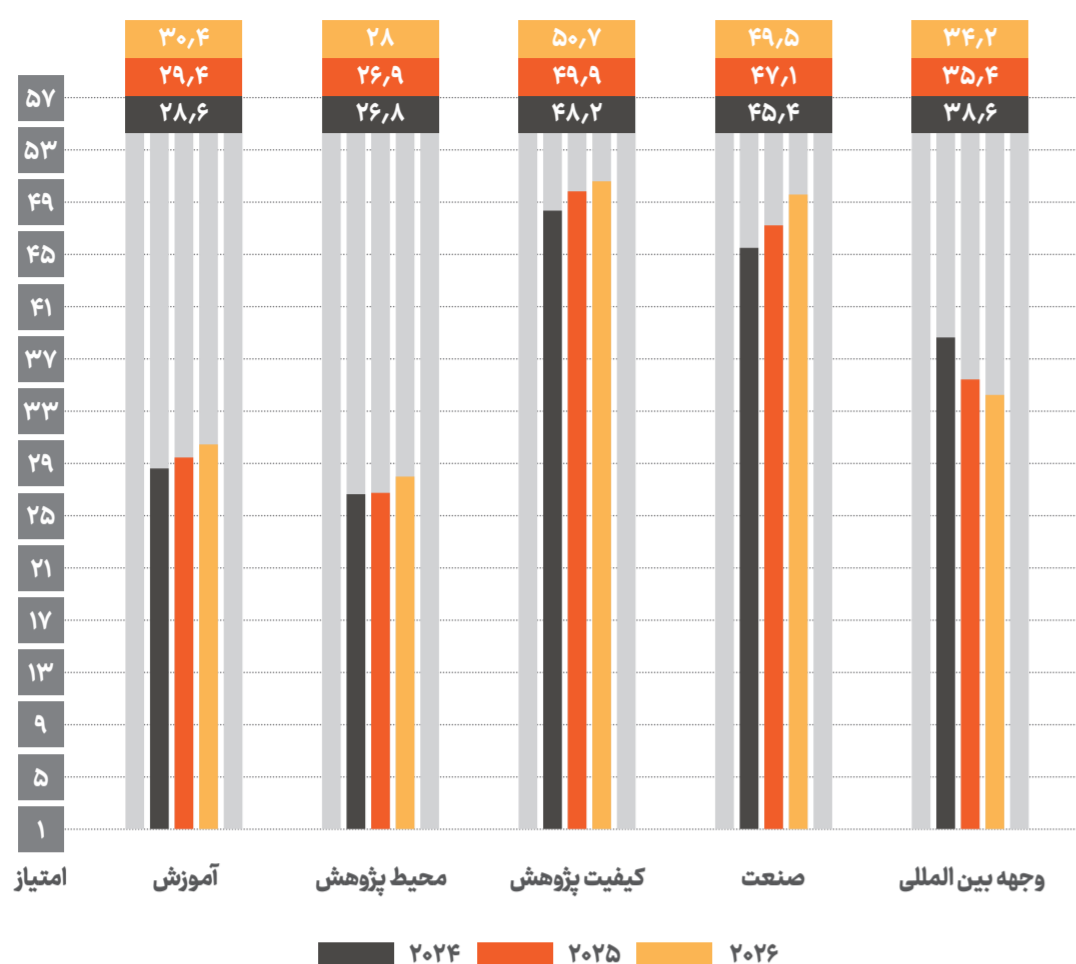

وضعیت دانشگاه فردوسی مشهد

در نظام ارزیابی و رتبه بندی بین المللی تایمز
(بر مبنای عملکرد: ۲۰۲۴-۲۰۲۰؛ سال انتشار: ۲۰۲۶)

مدیریت برنامه، بودجه
و پایش عملکرد،
گروه تحلیل داده
و پایش عملکرد،
خرداد ۱۴۰۵

نتایج تفصیلی دانشگاه فردوسی مشهد در شاخص های ارزیابی طی سه سال اخیر

رتبه دانشگاه فردوسی مشهد طی سه سال اخیر

در سه سال اخیر رتبه جهانی دانشگاه فردوسی مشهد در رتبه ۱۰۰۰-۸۰۱ قرار داشته است.

جایگاه دانشگاه فردوسی مشهد و دانشگاه های برتر ایران در شاخص های ارزیابی

نتایج تفصیلی دانشگاه های برتر ایران در شاخص های ارزیابی

دانشگاه	رتبه	امتیاز کل	آموزش	محیط پژوهش	کیفیت پژوهش	صنعت	وجهه بین المللی
دانشگاه صنعتی امیرکبیر	۱	۴۹,۹-۵۱,۵	۳۷,۱	۳۳,۰	۷۵,۳	۹۱,۹	۴۶,۶
دانشگاه صنعتی ماساچوست	۲	۴۹,۹-۵۱,۵	۳۵,۲	۳۸,۰	۷۸,۰	۹۶,۷	۳۳,۲
دانشگاه علم و صنعت ایران	۳	۴۶,۲-۴۹,۸	۳۲,۰	۳۳,۹	۷۹,۵	۸۸,۶	۳۴,۰
دانشگاه علم و صنعت تهران	۴	۴۶,۲-۴۹,۸	۳۸,۳	۳۱,۱	۷۰,۱	۸۸,۶	۳۶,۱
دانشگاه صنعتی شیراز	۵	۴۳,۶-۴۶,۱	۳۴,۲	۲۲,۴	۷۷,۶	۶۵,۰	۳۸,۴
دانشگاه صنعتی نوشیروانی بابل	۶	۳۹,۰-۴۳,۵	۲۲,۱	۲۱,۹	۸۶,۱	۳۶,۳	۲۸,۳
دانشگاه گلستان	۷	۳۹,۰-۴۳,۵	۲۲,۱	۱۵,۶	۸۳,۱	۲۳,۳	۵۹,۲
دانشگاه صنعتی اصفهان	۸	۳۹,۰-۴۳,۵	۳۴,۱	۲۷,۶	۵۹,۷	۸۴,۴	۳۶,۶
دانشگاه تربیت مدرس	۹	۳۹,۰-۴۳,۵	۳۶,۵	۲۵,۵	۶۷,۱	۵۴,۳	۳۲,۷
دانشگاه تبریز	۱۰	۳۹,۰-۴۳,۵	۲۸,۶	۲۱,۴	۷۲,۸	۴۵,۵	۵۳,۳
دانشگاه فردوسی مشهد	۱۱	۳۵,۵-۳۸,۹	۳۰,۴	۲۸,۰	۵۰,۷	۴۹,۵	۳۴,۲