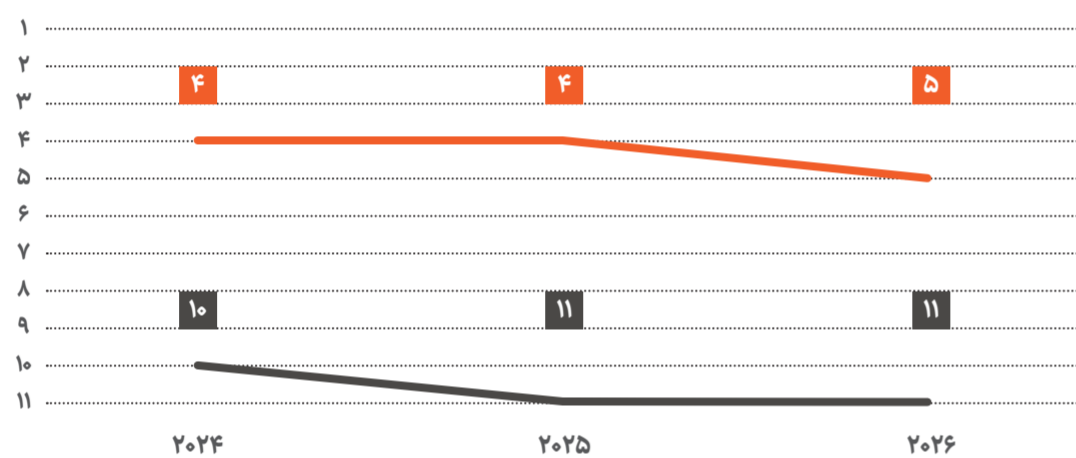

وضعیت دانشگاه فردوسی مشهد

در نظام ارزیابی و رتبه بندی بین المللی تایمز
(بر مبنای عملکرد: ۲۰۲۴-۲۰۲۰؛ سال انتشار: ۲۰۲۶)

مدیریت برنامه، بودجه
و پایش عملکرد،
گروه تحلیل داده
و پایش عملکرد،
خرداد ۱۴۰۵

نتایج تفصیلی دانشگاه فردوسی مشهد در شاخص های ارزیابی طی سه سال اخیر

رتبه دانشگاه فردوسی مشهد طی سه سال اخیر

در سه سال اخیر رتبه جهانی دانشگاه فردوسی مشهد در رتبه ۱۰۰۰-۸۰۱ قرار داشته است.

جایگاه دانشگاه فردوسی مشهد و دانشگاه های برتر ایران در شاخص های ارزیابی

نتایج تفصیلی دانشگاه های برتر ایران در شاخص های ارزیابی

دانشگاه	رتبه	امتیاز کل	آموزش	محیط پژوهش	کیفیت پژوهش	صنعت	وجهه بین المللی
دانشگاه صنعتی امیرکبیر	۱	۴۹,۹-۵۱,۵	۳۷,۱	۳۳,۰	۷۵,۳	۹۱,۹	۴۶,۶
دانشگاه صنعتی ماساچوست	۲	۴۹,۹-۵۱,۵	۳۵,۲	۳۸,۰	۷۸,۰	۹۶,۷	۳۳,۲
دانشگاه علم و صنعت ایران	۳	۴۶,۲-۴۹,۸	۳۲,۰	۳۳,۹	۷۹,۵	۸۸,۶	۳۴,۰
دانشگاه علم و صنعت تهران	۴	۴۶,۲-۴۹,۸	۳۸,۳	۳۱,۱	۷۰,۱	۸۸,۶	۳۶,۱
دانشگاه صنعتی شیراز	۵	۴۳,۶-۴۶,۱	۳۴,۲	۲۲,۴	۷۷,۶	۶۵,۰	۳۸,۴
دانشگاه صنعتی نوشیروانی بابل	۶	۳۹,۰-۴۳,۵	۲۲,۱	۲۱,۹	۸۶,۱	۳۶,۳	۲۸,۳
دانشگاه گلستان	۷	۳۹,۰-۴۳,۵	۲۲,۱	۱۵,۶	۸۳,۱	۲۳,۳	۵۹,۲
دانشگاه صنعتی اصفهان	۸	۳۹,۰-۴۳,۵	۳۴,۱	۲۷,۶	۵۹,۷	۸۴,۴	۳۶,۶
دانشگاه تربیت مدرس	۹	۳۹,۰-۴۳,۵	۳۶,۵	۲۵,۵	۶۷,۱	۵۴,۳	۳۲,۷
دانشگاه تبریز	۱۰	۳۹,۰-۴۳,۵	۲۸,۶	۲۱,۴	۷۲,۸	۴۵,۵	۵۳,۳
دانشگاه فردوسی مشهد	۱۱	۳۵,۵-۳۸,۹	۳۰,۴	۲۸,۰	۵۰,۷	۴۹,۵	۳۴,۲