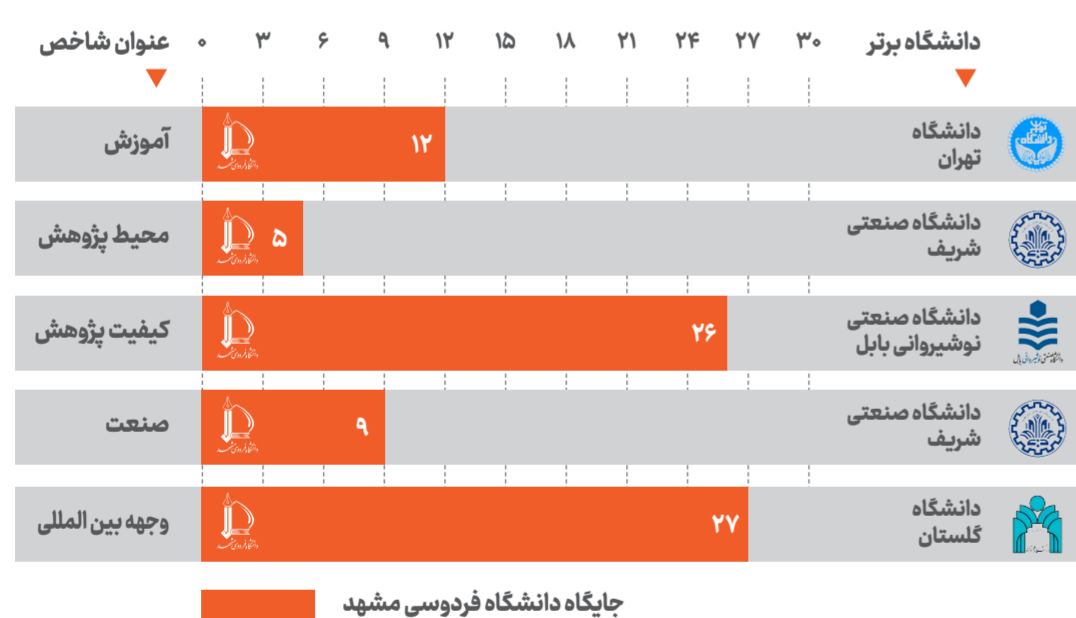

وضعیت دانشگاه فردوسی مشهد

در نظام ارزیابی و رتبه بندی بین المللی تایمز
(بر مبنای عملکرد: ۲۰۲۴-۲۰۲۰؛ سال انتشار: ۲۰۲۶)

مدیریت برنامه، بودجه
و پایش عملکرد،
گروه تحلیل داده
و پایش عملکرد،
خرداد ۱۴۰۵

نتایج تفصیلی دانشگاه فردوسی مشهد در شاخص های ارزیابی طی سه سال اخیر

رتبه دانشگاه فردوسی مشهد طی سه سال اخیر

در سه سال اخیر رتبه جهانی دانشگاه فردوسی مشهد در رتبه ۱۰۰۰-۸۰۱ قرار داشته است.

جایگاه دانشگاه فردوسی مشهد و دانشگاه های برتر ایران در شاخص های ارزیابی

نتایج تفصیلی دانشگاه های برتر ایران در شاخص های ارزیابی

دانشگاه	رتبه	امتیاز کل	آموزش	محیط پژوهش	کیفیت پژوهش	صنعت	وجهه بین المللی
دانشگاه صنعتی امیرکبیر	۱	۴۹,۹-۵۱,۵	۳۷,۱	۳۳,۰	۷۵,۳	۹۱,۹	۴۶,۶
دانشگاه صنعتی ماساچوست	۲	۴۹,۹-۵۱,۵	۳۵,۲	۳۸,۰	۷۸,۰	۹۶,۷	۳۳,۲
دانشگاه علم و صنعت ایران	۳	۴۶,۲-۴۹,۸	۳۲,۰	۳۳,۹	۷۹,۵	۸۸,۶	۳۴,۰
دانشگاه علم و صنعت تهران	۴	۴۶,۲-۴۹,۸	۳۸,۳	۳۱,۱	۷۰,۱	۸۸,۶	۳۶,۱
دانشگاه صنعتی شیراز	۵	۴۳,۶-۴۶,۱	۳۴,۲	۲۲,۴	۷۷,۶	۶۵,۰	۳۸,۴
دانشگاه صنعتی نوشیروانی بابل	۶	۳۹,۰-۴۳,۵	۲۲,۱	۲۱,۹	۸۶,۱	۳۶,۳	۲۸,۳
دانشگاه گلستان	۷	۳۹,۰-۴۳,۵	۲۲,۱	۱۵,۶	۸۳,۱	۲۳,۳	۵۹,۲
دانشگاه صنعتی اصفهان	۸	۳۹,۰-۴۳,۵	۳۴,۱	۲۷,۶	۵۹,۷	۸۴,۴	۳۶,۶
دانشگاه تربیت مدرس	۹	۳۹,۰-۴۳,۵	۳۶,۵	۲۵,۵	۶۷,۱	۵۴,۳	۳۲,۷
دانشگاه تبریز	۱۰	۳۹,۰-۴۳,۵	۲۸,۶	۲۱,۴	۷۲,۸	۴۵,۵	۵۳,۳
دانشگاه فردوسی مشهد	۱۱	۳۵,۵-۳۸,۹	۳۰,۴	۲۸,۰	۵۰,۷	۴۹,۵	۳۴,۲